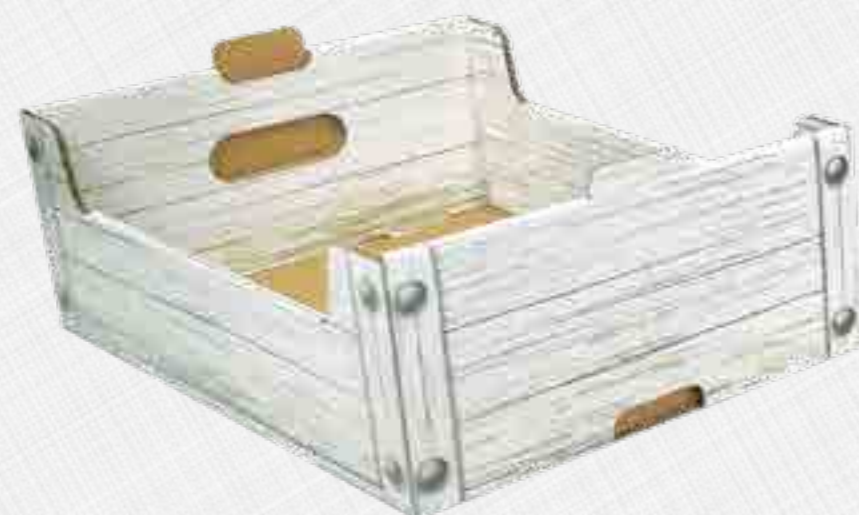

Cassettine

1520S/V026

Ref. 1564-19 Stesa
ROVERE
Piccola
8003564000679
Cm. 30 x 20 x 9
Confezioni da 25 pezzi

1620S/V026

Ref. 1558-19 Stesa
ROVERE
Media
8003564000686
Cm. 35,5 x 24 x 12,5
Confezioni da 25 pezzi

1720S/V026

Ref. 1633-19 Stesa
ROVERE
Grande
8003564000693
Cm. 42 x 29 x 14
Confezioni da 25 pezzi

1520S/V012

Ref. 1561-17 Stesa
Piccola
8003564015611
Cm. 30 x 20 x 9
Confezioni da 25 pezzi

1620S/V012

Ref. 1557-16 Stesa
Media
8003564115571
Cm. 35,5 x 24 x 12,5
Confezioni da 25 pezzi

1720S/V012

Ref. 1634-15 Stesa
Grande
8003564116349
Cm. 42 x 29 x 14
Confezioni da 25 pezzi