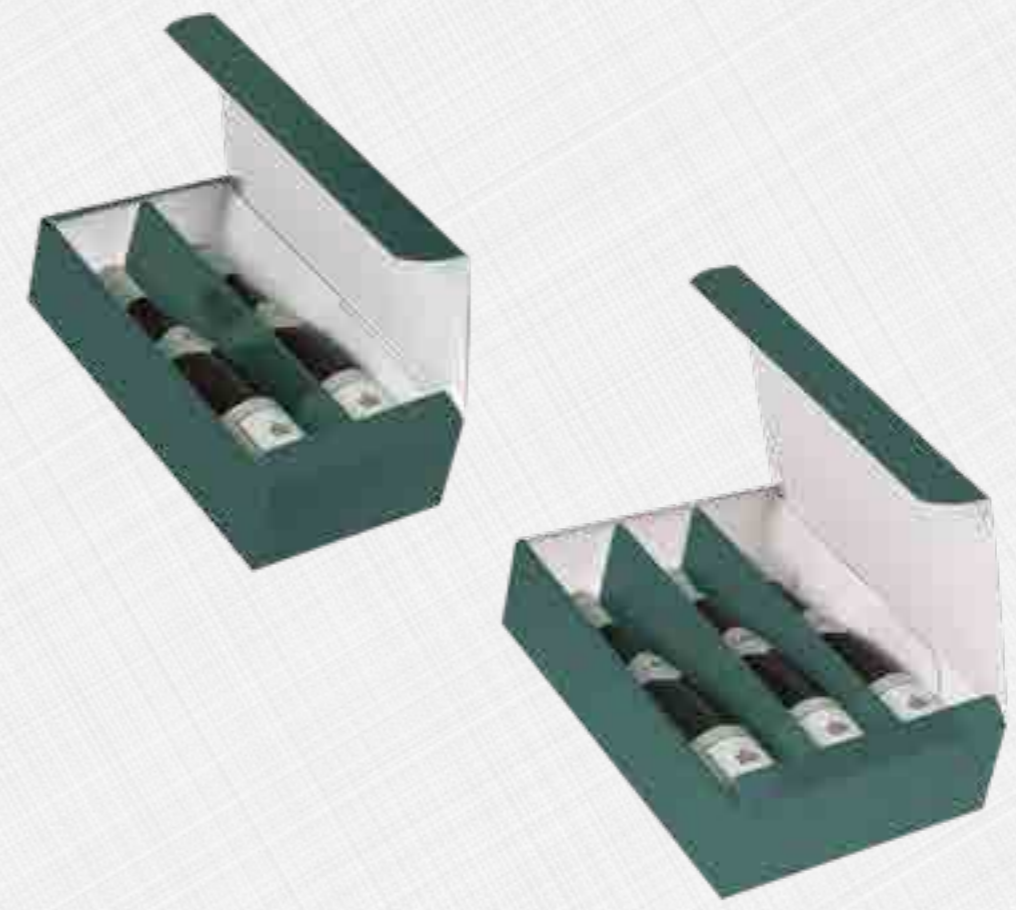

Cofanetti - Linea Onde

CF2DS/V068
8003564001911
Cm. 20 x 36,5 x 10
Confezioni da 10 pezzi
Interno estraibile

CF3DS/V068
8003564001928
Cm. 27 x 36,5 x 10
Confezioni da 10 pezzi
Interno estraibile