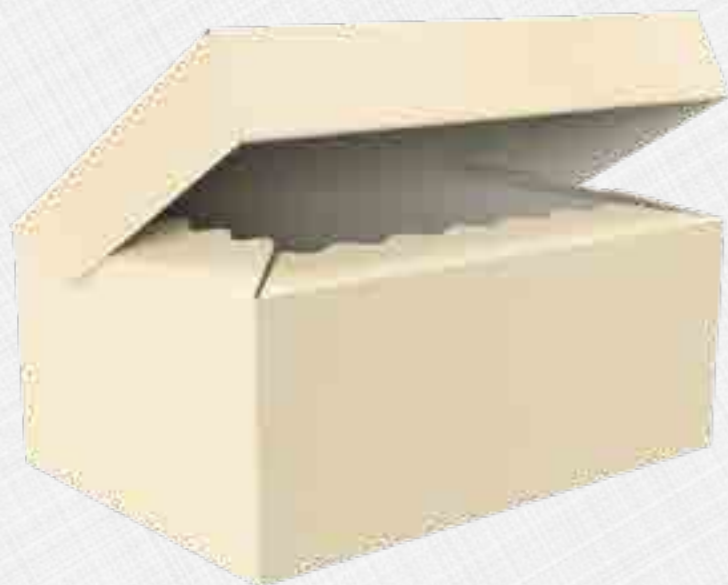

Pasqua

500S/GAO

Ref. 500/19
8003564000525
BAULETTO
Cm. 32,5 x 22,5 x 13,5
confezioni da 20 pezzi
Peso massimo consigliato 4 Kg.