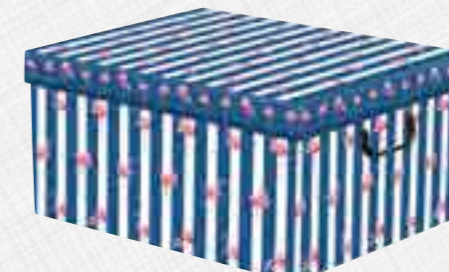

BOGS/V033

Ref. G67M/19
8003564670193
FLAMINGO
Confezione singola
in master da 10 pezzi
Dimensioni Cm. 50 x 39 x 25h
FINO AD ESAURIMENTO SCORTE