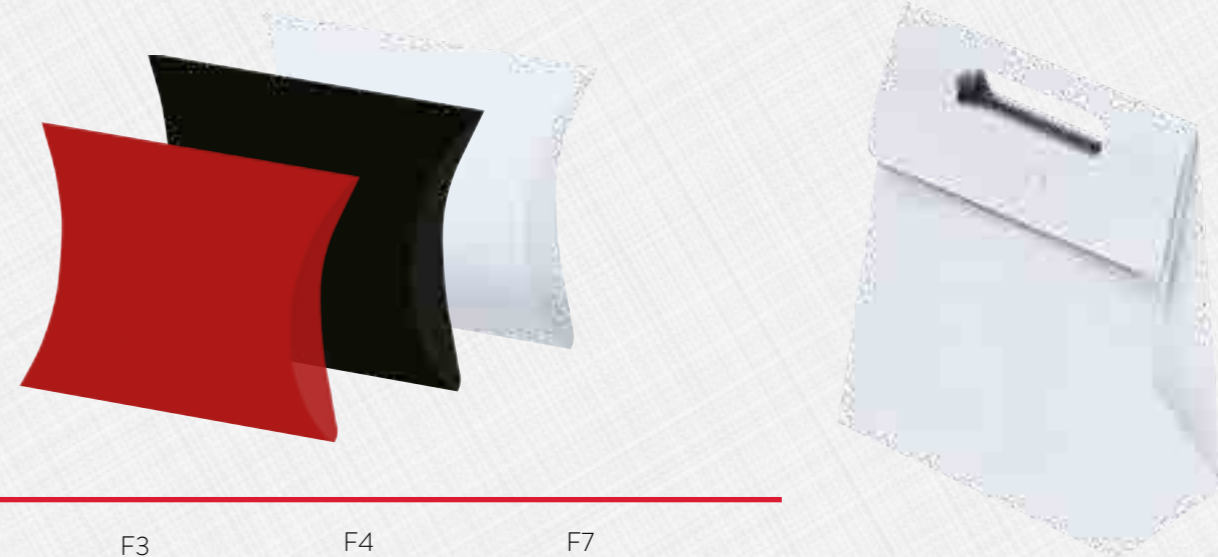

Le Clip

F2
CL1S/VBI
BIANCO
8003564622222
CL1S/VNE
NERO
8003564522225
CL1S/VRO
ROSSO
8003564007272
Cm. 6x2,5x6
Conf. da 100 pz

F3
CL2S/VBI
BIANCO
8003564633334
CL2S/VNE
NERO
8003564533337
CL2S/VRO
ROSSO
8003564027331
Cm. 8x3,5x8,5
Conf. da 100 pz

F4
CL3S/VBI
BIANCO
8003564644446
CL3S/VNE
NERO
8003564544449
CL3S/VRO
ROSSO
8003564027447
Cm. 8,5x4x10,5
Conf. da 100 pz

F7
CL4S/VNE
NERO
8003564577775
CL4S/VRO
ROSSO
8003564072775
Cm. 13x5x14,5
Conf. da 100 pz

FS1
CL9M/VBI
BIANCO
8003564699996
Cm. 16x20,5x8
Conf. da 50 pz

F2
CL1S/V060
LITTLE JOY
8003564001867
Cm. 6x2,5x6
Conf. da 100 pz

F3
CL2S/V060
LITTLE JOY
8003564001874
Cm. 8x3,5x8,5
Conf. da 100 pz

F4
CL3S/V060
LITTLE JOY
8003564001881
Cm. 8,5x4x10,5
Conf. da 100 pz

F7
CL4S/V060
LITTLE JOY
8003564001898
Cm. 13x5x14,5
Conf. da 100 pz