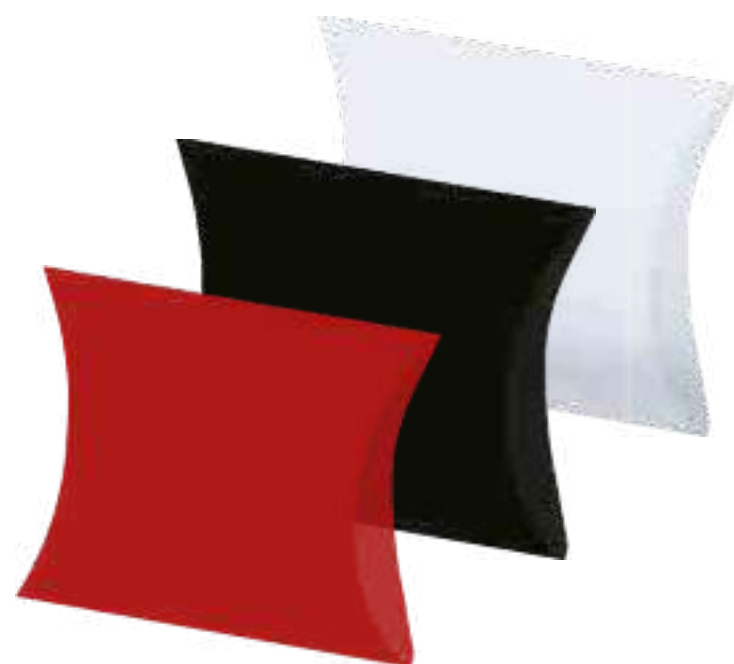

Fino ad esaurimento scorte

Le Clip

F2
CL1S/VBI
BIANCO
8003564622222
CL1S/VNE
NERO
8003564522225
CL1S/VRO
ROSSO
8003564007272
Cm. 6x2,5x6
Conf. da 100 pz

F3
CL2S/VBI
BIANCO
8003564633334
CL2S/VNE
NERO
8003564533337
Conf. da 100 pz

F4
CL3S/VBI
BIANCO
8003564644446
CL3S/VNE
NERO
8003564544449
Conf. da 100 pz

F7
CL4S/VNE
NERO
8003564577775
Conf. da 100 pz

F2
CL1S/V060
LITTLE JOY
8003564001867
Cm. 6x2,5x6
Conf. da 100 pz

F4
CL3S/V060
LITTLE JOY
8003564001881
Cm. 8,5x4x10,5
Conf. da 100 pz