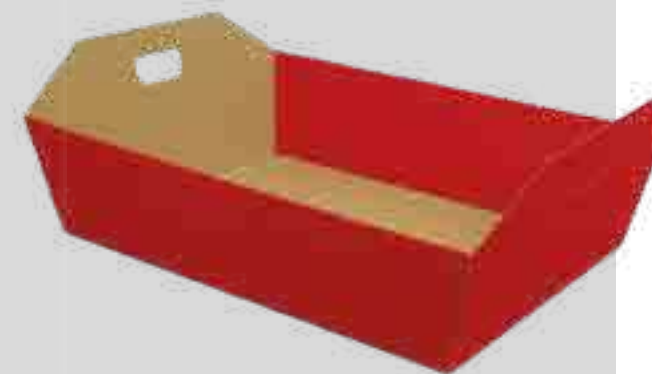

Canneté *Rosso*

1510W/CRO
Ref. 1534 /16 Stesa
8003564153412
Cesta Piccola KRAFT ROSSO
Cm. 31 x 24,5 x 6
Stesa: confezioni da 20 pezzi
Peso massimo consigliato 5 Kg.

1610W/CRO
Ref. 1612/16 Stesa
8003564161226
Cesta Standard KRAFT ROSSO
Cm. 34 x 29 x 10
Stesa: confezioni da 20 pezzi
Peso massimo consigliato 10 Kg.

1710W/CRO
Ref. 1711/16 Stesa
8003564171133
Cesta Grande KRAFT ROSSO
Cm. 43 x 32 x 12
Stesa: confezioni da 20 pezzi
Peso massimo consigliato 12 Kg.