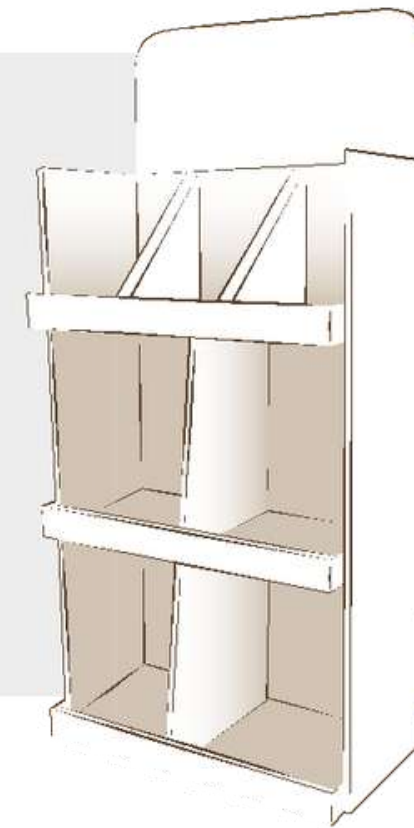

Espositore per cestelli vino

EXPS/N001
8003564001096

L'ESPOSITORE PUÒ CONTENERE:

Espositore stampate/liscio

1 bottiglia	40x3	= 120
2 bottiglie	40x2	= 80
3 bottiglie	40x2	= 80
		280 pz

Espositore canneté

1 bottiglia	30x3	= 90
2 bottiglie	30x2	= 60
3 bottiglie	30x2	= 60
		210 pz

*Scegli tu
come riempirlo!*