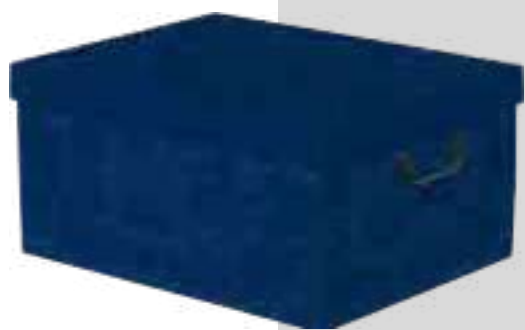

FS1
CL9M/V060
LITTLE JOY
8003564001850
Cm. 16x20,5x8
Conf. da 50 pz

BOGS/V003

Ref. G39M/11
8003564390114
BLU
Confezione singola
in master da 10 pezzi
Dimensioni Cm. 50 x 39 x 25h

BOGS/V002

Ref. G45M/11
8003564450115
AVORIO
Confezione singola
in master da 10 pezzi
Dimensioni Cm. 50 x 39 x 25h